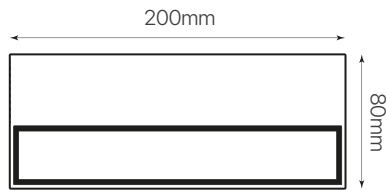

boss

ficha técnica

datasheet

ref. 5551837

Nombre / Name	Boss
Referencia / Reference	5551837
Materiales / Materials	Aluminio + cristal / Aluminium + glass
Difusor / Diffuser	Cristal / Glass
Potencia / Power	2x10W
Temperatura de color / Color temperature	4000K
Flujo luminoso / Luminous flux	1700lm
Ángulo de apertura / Beam angle	180°
IP	54
IK	06
F.P.	>0,5
UGR	<16
IRC	>80
Chip	OSRAM
Driver	Eaglerise
Vida media (duración) / Average life	>25.000h
Clase energética / Energy class	A
Aislamiento eléctrico / Electrical isolation	Clase I / Class I
Colores / Colors	Blanco / White
Medida exterior / Product size	200mm x 50mm x 80mm
Tª (ambiente/trabajo) / Tª (environment/work)	-20°C ~ 50°C
Input	AC220 ~ 240V
Output	DC500mA 27-42V
Frecuencia / Frequency	50/60Hz
Peso / Weight	730g
Certificados / Certificates	CE + RoHS
Garantía / Warranty	2 años / 2 years