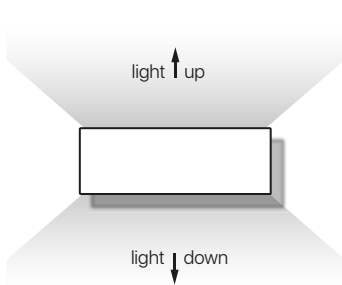

boss

ficha técnica

datasheet

ref. 5551837

Nombre / Name	Boss
Referencia / Reference	5551837
Materiales / Materials	Aluminio + cristal / Aluminium + glass
Difusor / Diffuser	Cristal / Glass
Potencia / Power	2x10W
Temperatura de color / Color temperature	4000K
Flujo luminoso / Luminous flux	1700lm
Ángulo de apertura / Beam angle	180°
IP	54
IK	06
F.P.	>0,5
UGR	<16
IRC	>80
Chip	OSRAM
Driver	Eaglerise
Vida media (duración) / Average life	>25.000h
Clase energética / Energy class	A
Aislamiento eléctrico / Electrical isolation	Clase I / Class I
Colores / Colors	Blanco / White
Medida exterior / Product size	200mm x 50mm x 80mm
Tª (ambiente/trabajo) / Tª (environment/work)	-20°C ~ 50°C
Input	AC220 ~ 240V
Output	DC500mA 27-42V
Frecuencia / Frequency	50/60Hz
Peso / Weight	730g
Certificados / Certificates	CE + RoHS
Garantía / Warranty	2 años / 2 years